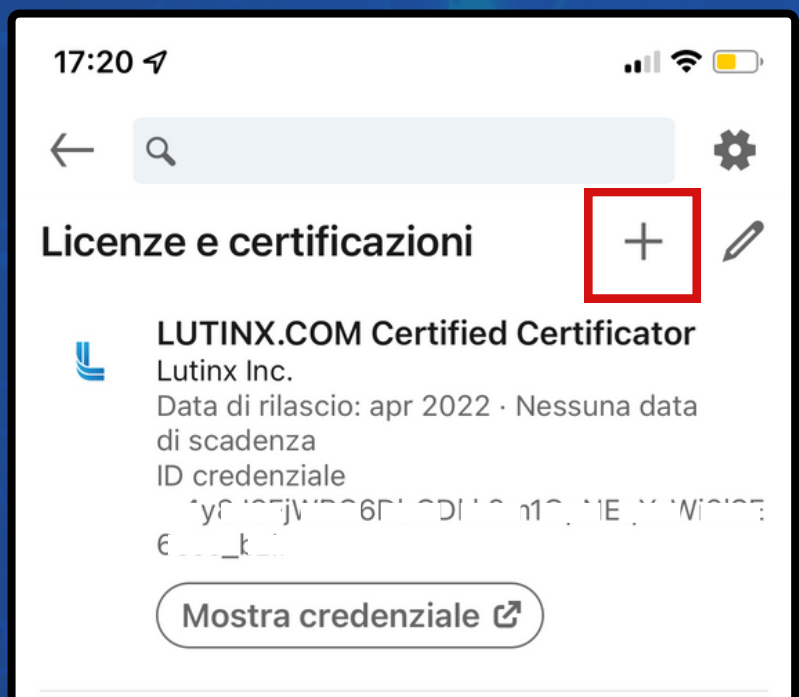

LutinX.com
DIGITAL DATA CERTIFICATION

COME AGGIUNGERE IL
PROPRIO **DIGITAL BADGE**

SU **LinkedIn**[®]

Step 1:

Prima di tutto, controlla la tua **EMAIL** e clicca sul **LINK** (*Badge Link*) che trovi in fondo alla pagina.

Step 2:

Clicca sul simbolo  per aprire il menù e consultare i **DETTAGLI** del tuo Digital Badge

Step 3:

Clicca sul tasto **'VERIFICATO'** per esaminare i dettagli della transazione in Blockchain

② Credential ID	y8000jV...6F...D...n...NFqY x...6...E..._k...I...
② Status	Success
② Blocks	10175
② Timestamp	17 Apr 2022 - 12:04:17 UAT
② Transaction Type	LutinX Verified
② LutinX BaaS	L.SKILL Digital Badge
② Tokenized Notes	965361-004-00000299

Step 4:

Questi sono tutti i dettagli della transazione. Copia il **CREDENTIAL ID** che inseriremo su LinkedIn.

Step 5:

Accedi sul tuo profilo di LinkedIn e clicca sul **+** nella sezione **'LICENZE e CERTIFICAZIONI'**

Step 6:

- Inserisci il **TITOLO** del certificato che hai ottenuto.
- Inserisci il nome dell'**ORGANIZZAZIONE** che ha emesso il Digital Badge cercandola tra le aziende presenti su LinkedIn.
- Indica la **DATA** di **CONCESSIONE** copiata nello step 3 ed eventuale **DATA** di **SCADENZA**.