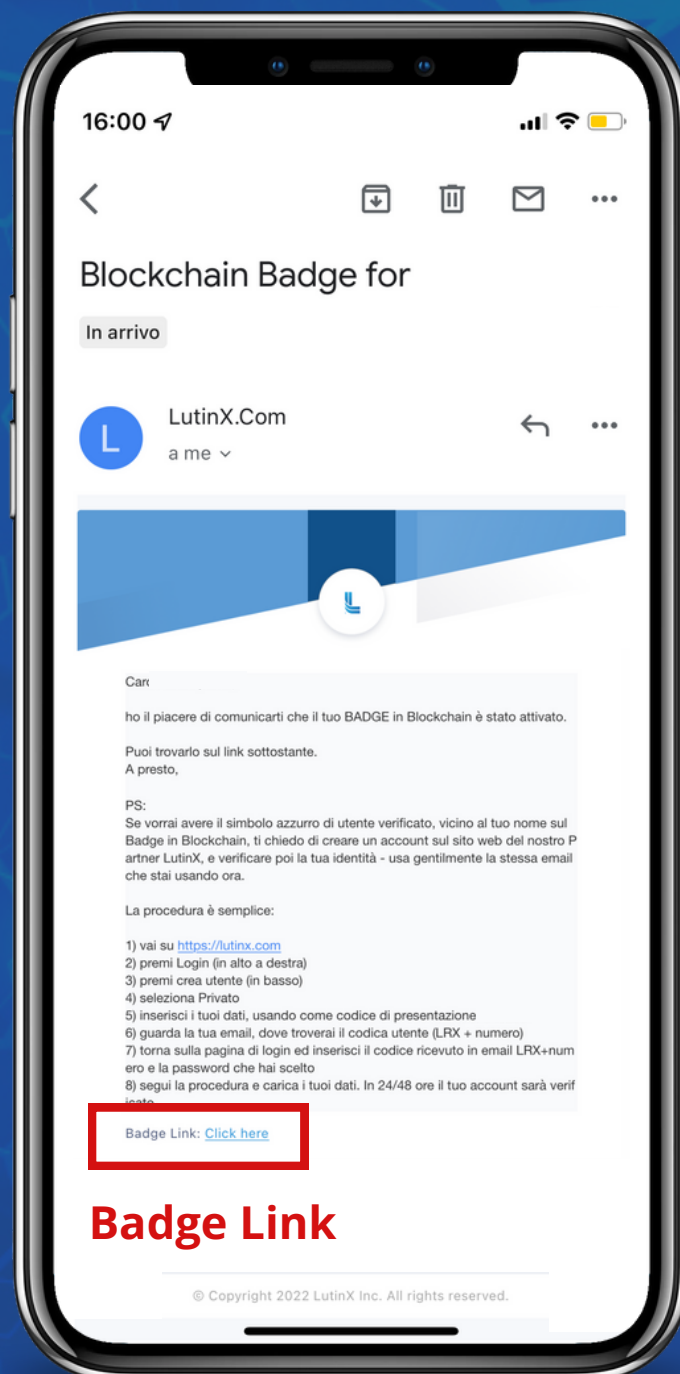

LutinX.com
DIGITAL DATA CERTIFICATION

COME AGGIUNGERE IL
PROPRIO **DIGITAL BADGE**

SU **LinkedIn**[®]

Step 1:

Prima di tutto, controlla la tua **EMAIL** e clicca sul **LINK** (*Badge Link*) che trovi in fondo alla pagina.

Step 2:

Clicca sul simbolo  per aprire il menù e consultare i **DETTAGLI** del tuo Digital Badge

Step 3:

Clicca sul tasto **'VERIFICATO'** per esaminare i dettagli della transazione in Blockchain

② Credential ID	y8000jV...6F...D...n...NFqY x...6...E..._k...I...
② Status	Success
② Blocks	10175
② Timestamp	17 Apr 2022 - 12:04:17 UAT
② Transaction Type	LutinX Verified
② LutinX BaaS	L.SKILL Digital Badge
② Tokenized Notes	965361-004-00000299